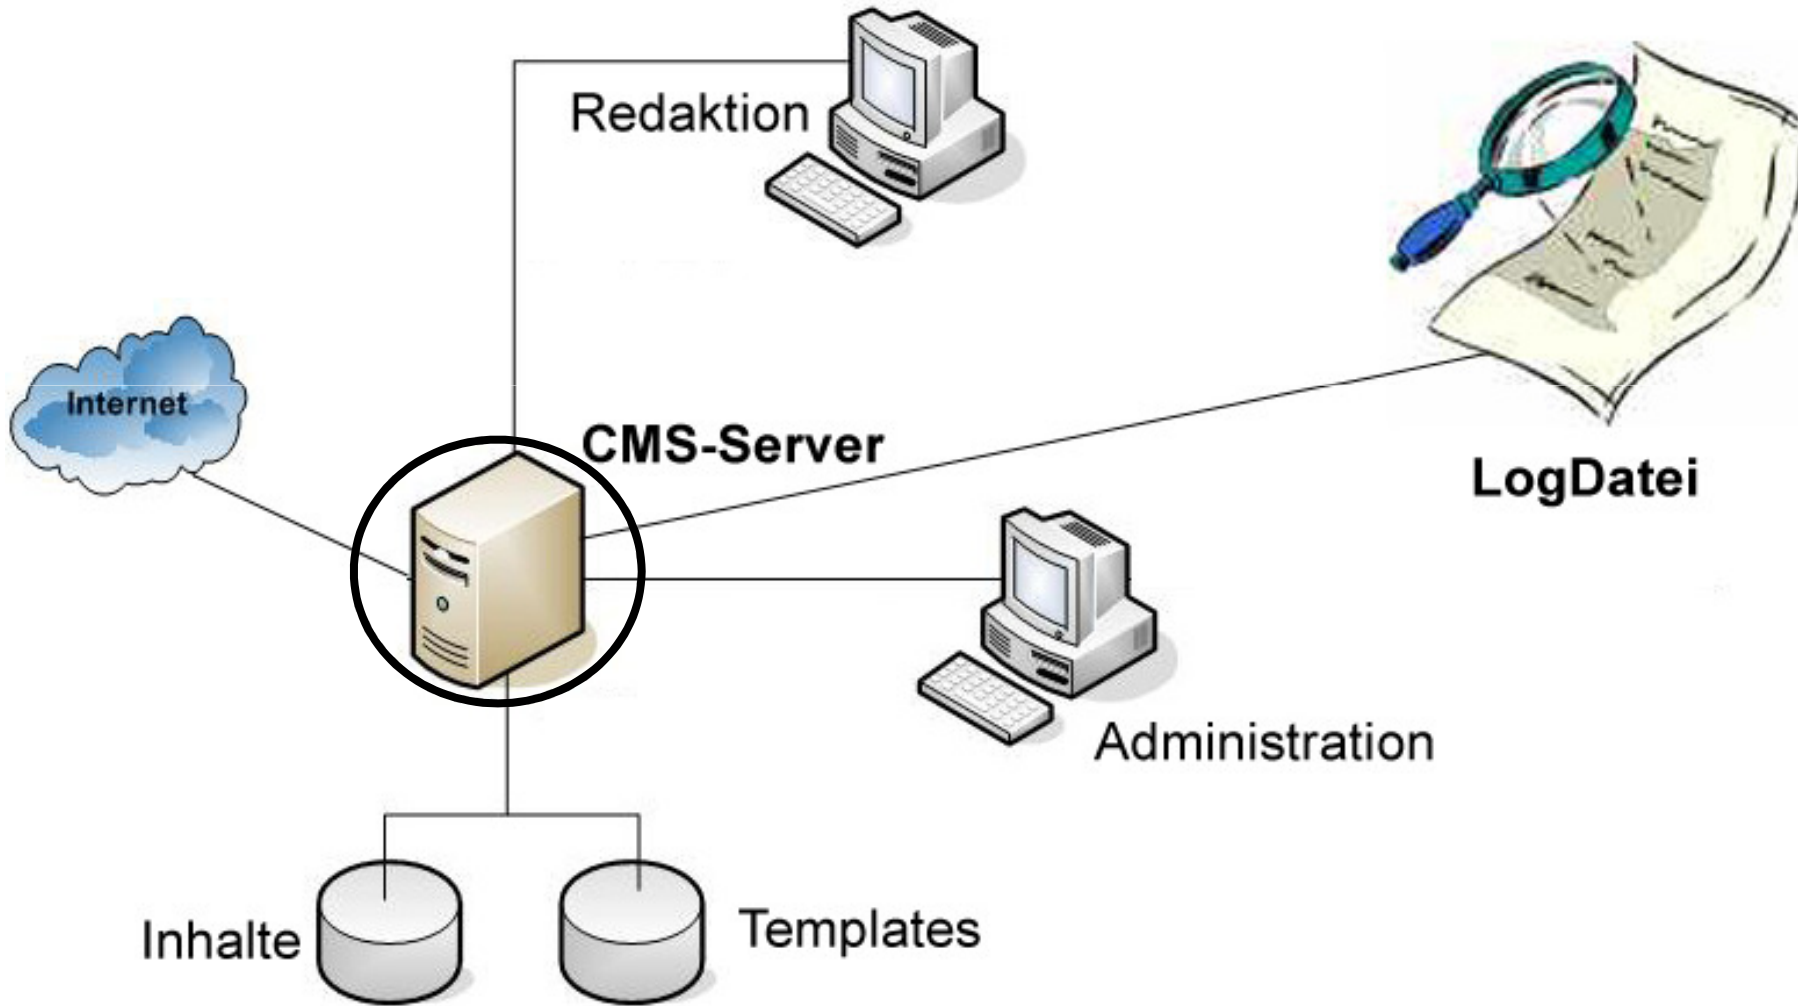

Ausgangssituation CMS