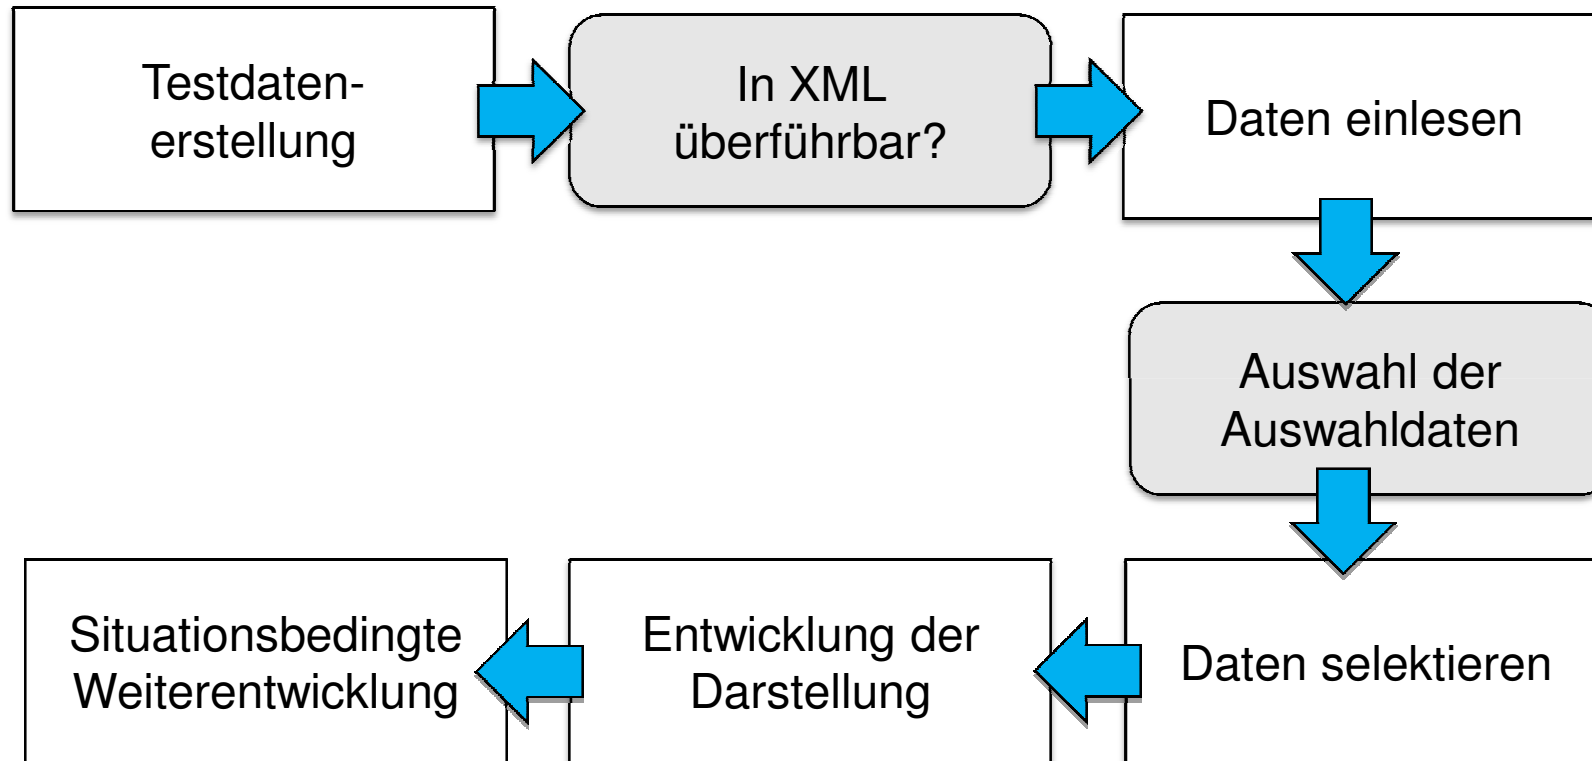

Konzeptionsphase